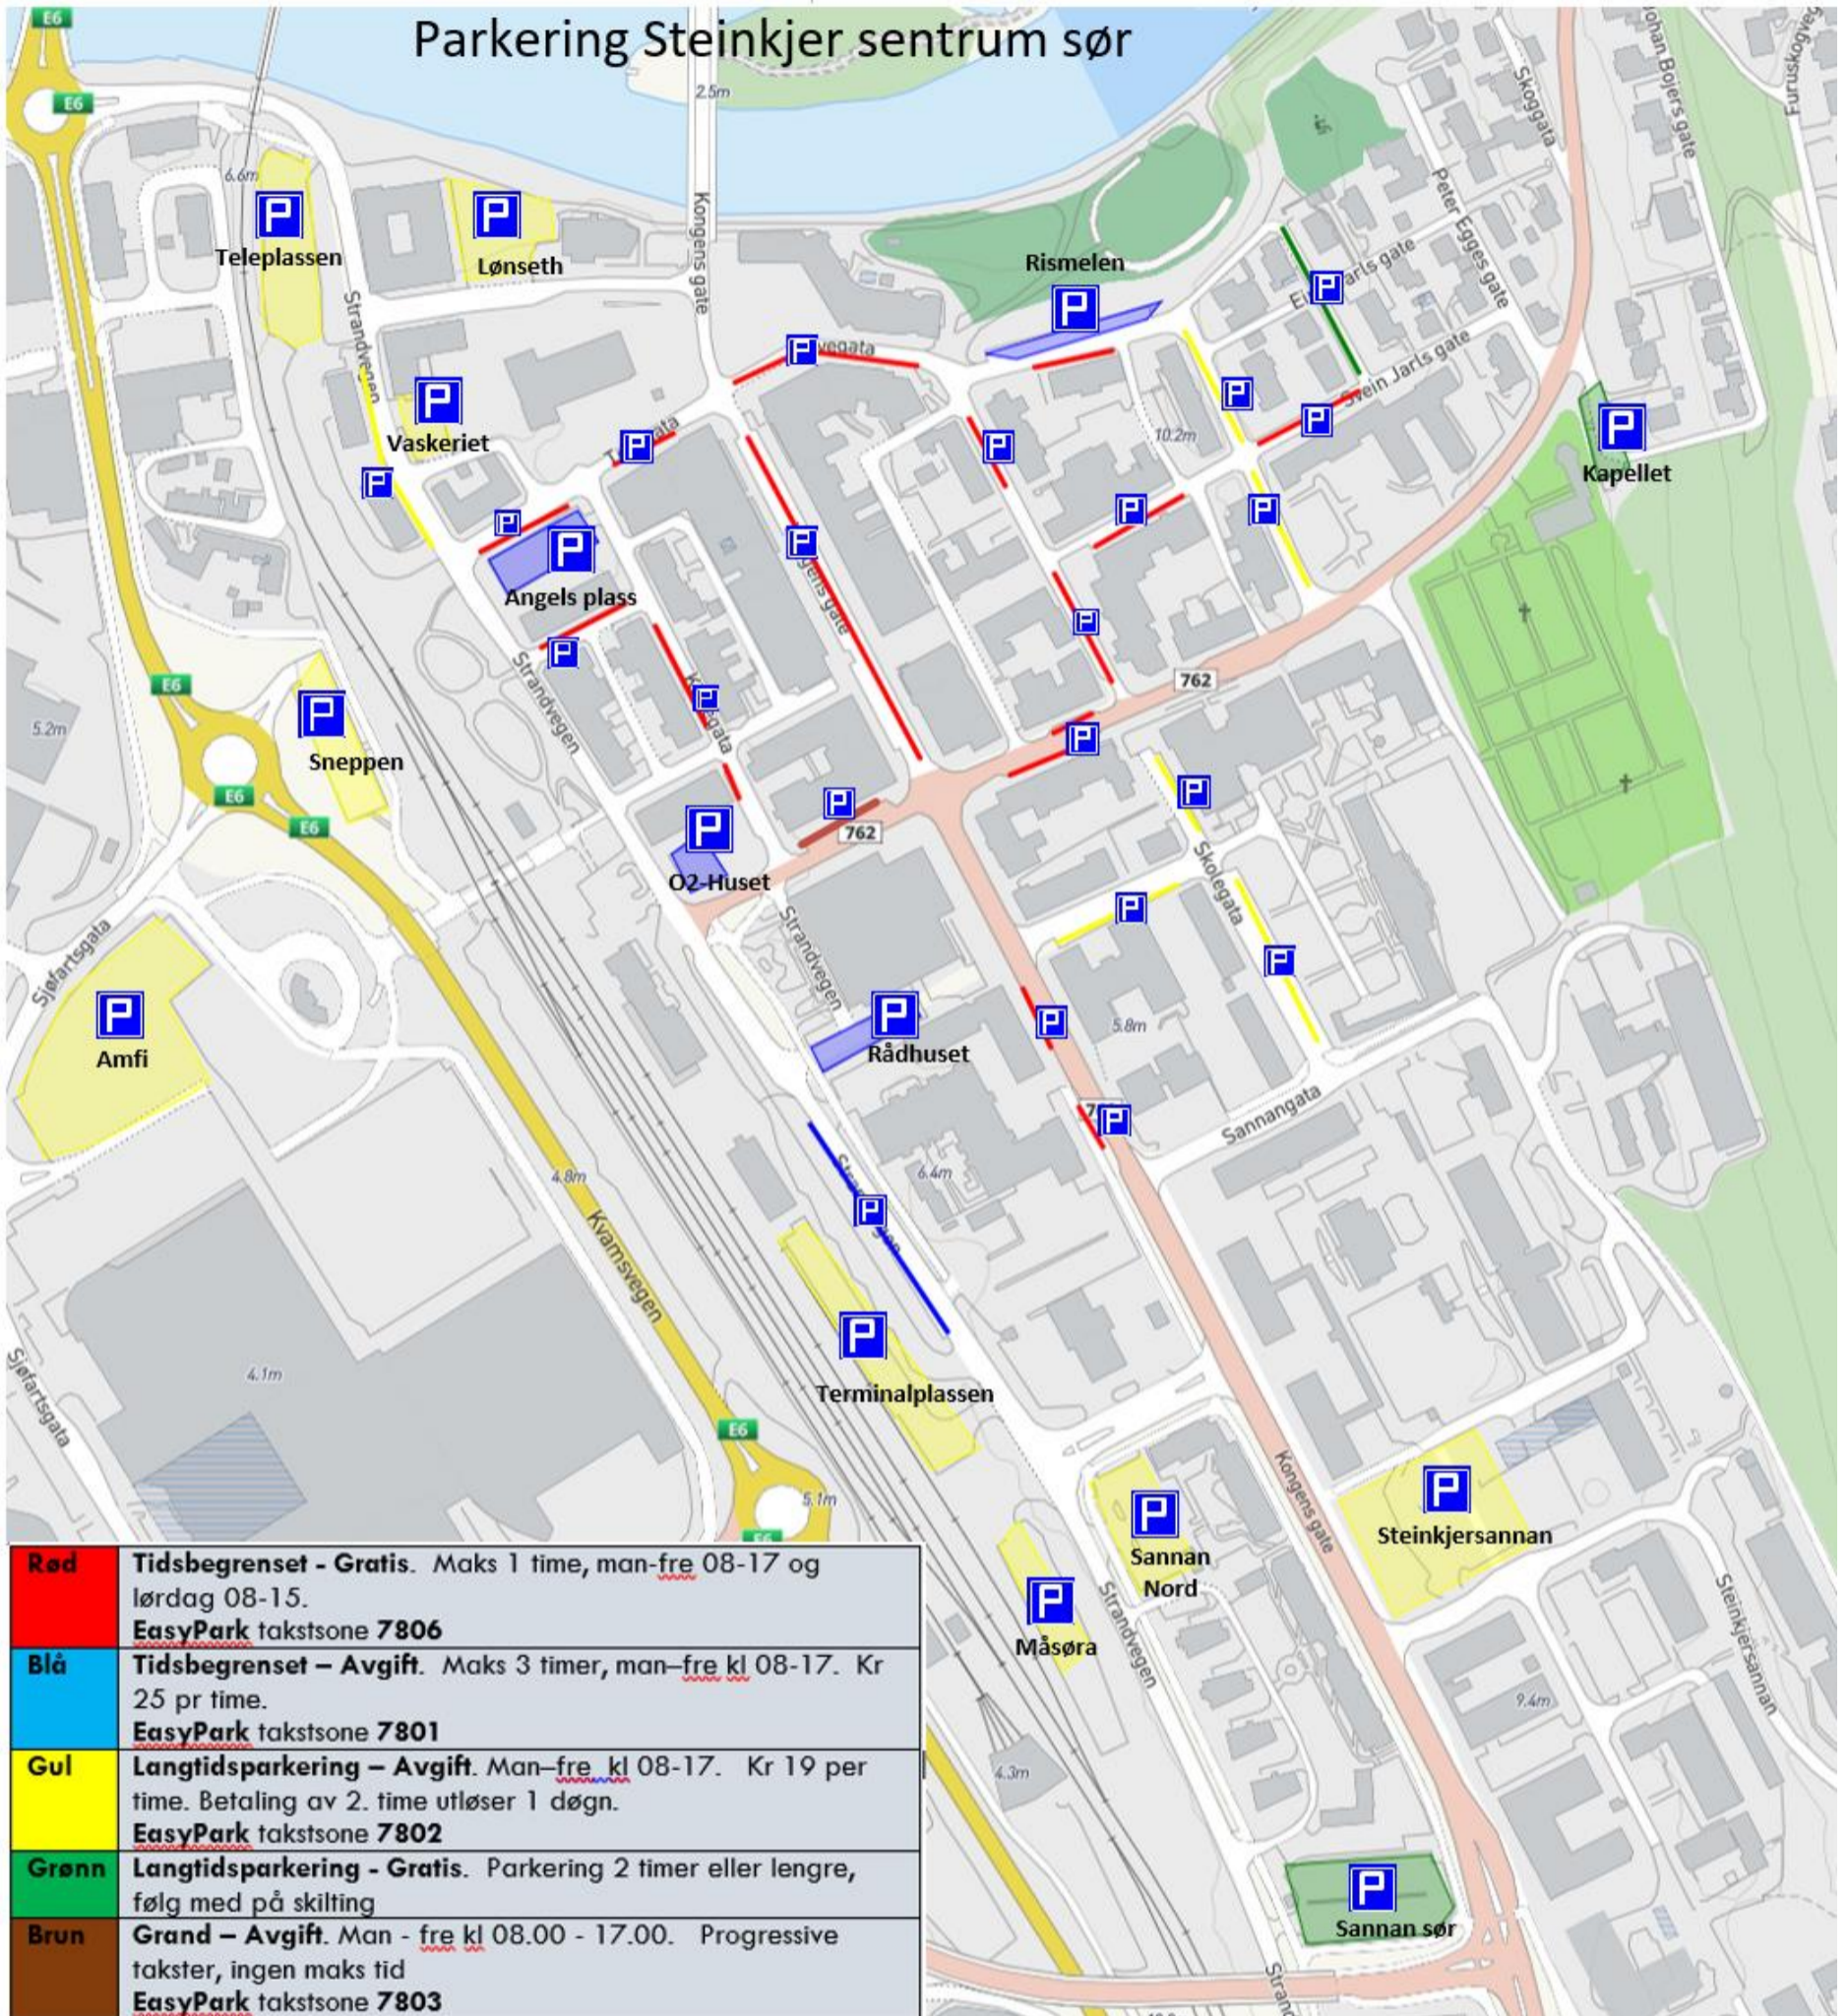

Parkering Steinkjer sentrum sør

Rød	Tidsbegrenset - Gratis. Maks 1 time, man-fre 08-17 og lørdag 08-15. EasyPark takstsone 7806
Blå	Tidsbegrenset - Avgift. Maks 3 timer, man-fre kl 08-17. Kr 25 pr time. EasyPark takstsone 7801
Gul	Langtidsparkering - Avgift. Man-fre kl 08-17. Kr 19 per time. Betaling av 2. time utløser 1 døgn. EasyPark takstsone 7802
Grønn	Langtidsparkering - Gratis. Parkering 2 timer eller lengre, følg med på skilting
Brun	Grand - Avgift. Man - fre kl 08.00 - 17.00. Progressive takster, ingen maks tid EasyPark takstsone 7803